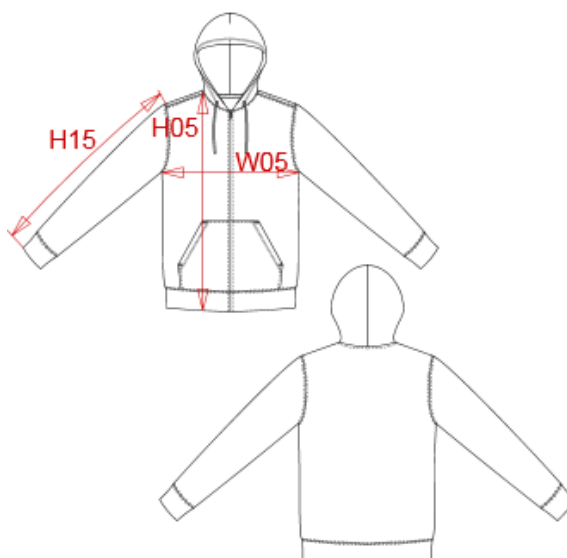

# KARIBAN

**REFERENCE :** K444

**SIZES :** XS\_S\_M\_L\_XL\_XXL\_3XL\_4XL

**COMPOSITION :**

Main fabric : Brushed Cotton / Polyester fleece 80/20 - 360

80%cotton / 20%polyester

Fabric 2 : Single jersey Cotton/Viscose - 180 For inner hood and neckline property tape 90%cotton / 10%viscose

Fabric 1 : Cotton Single jersey 180 For inner hood and neckline property tape 100%cotton

**WEIGHT :**

Main fabric : 360 gsm

Fabric 2 : 180 gsm

Fabric 1 : 180 gsm

**FABRIC CONSTRUCTION AND FINISHING :**

Low shrinkage / Silicon finish

**ARTICLE WEIGHT :**

720 gr/pc

| DESCRIPTION         |                                      |
|---------------------|--------------------------------------|
| <b>Français :</b>   | Sweat-shirt zippé capuche            |
| <b>English :</b>    | Zip hooded sweatshirt                |
| <b>Nederlands :</b> | Sweater met capuchon en rits         |
| <b>Deutsch :</b>    | Sweatshirt-jacke mit kapuze          |
| <b>Español :</b>    | Sudadera con capucha y cremallera    |
| <b>Italiano :</b>   | Felpa con cappuccio e zip            |
| <b>Português :</b>  | Sweatshirt com fecho inteiro e capuz |

| MEASUREMENT   |       |       |       |       |       |       |       |     |  |
|---|-------|-------|-------|-------|-------|-------|-------|-----|--|
| Description   | XS    | S     | M     | L     | XL    | 2XL   | 3XL   | 4XL |  |
| <b>H05</b> Hauteur totale avec BC / Total height with rib   | 67,50 | 69,50 | 71,50 | 73,50 | 75,50 | 77,50 | 80,25 | 83  |  |
| <b>W05</b> 1/2 largeur poitrine / 1/2 chest width           | 51    | 54    | 57    | 60    | 63    | 66    | 70    | 74  |  |
| <b>H15</b> Longueur manche avec BC / Sleeve length with rib | 63    | 65    | 67    | 69    | 71    | 73    | 75    | 77  |  |