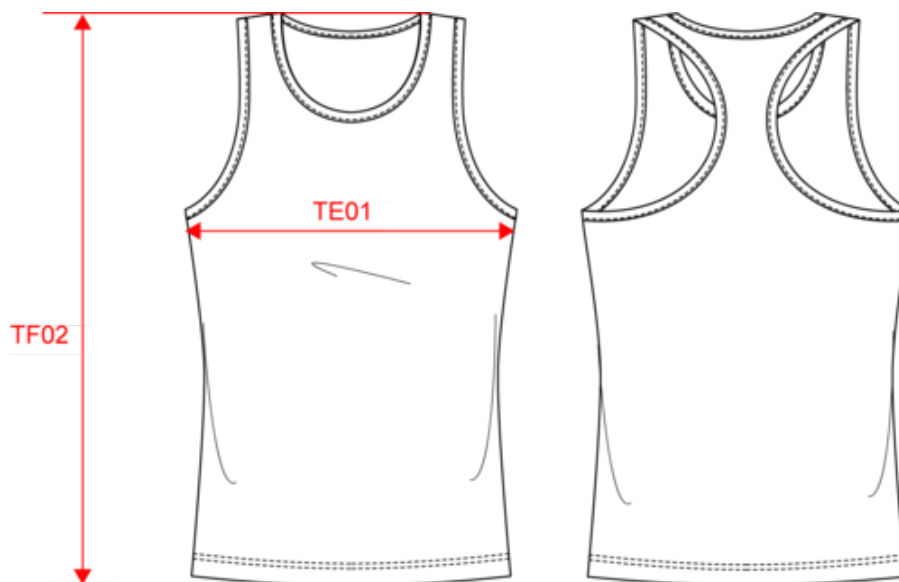

## Débardeur de sport femme

Dimensions (cm)

Mesures en cm	XS	S	M	L	XL
TE01 - 1/2 largeur poitrine à 1.5cm de l'emmanchure	37.00	40.00	43.00	46.00	49.00
TF02 - Hauteur totale de l'HSP (colletage inclus)	61.25	63.25	65.25	67.25	69.25