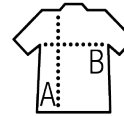

SOL'S IMPERIAL KIDS

TEE-SHIRT ENFANT COL ROND

Qualité

JERSEY 190
 100% coton semi-peigné Ringspun
 Bande de propreté au col
 Col avec bord côte élasthanne

Style

CLASSIQUE

Manches courtes
 Coupé cousu (2-6 ans) ou tubulaire (à partir du 8 ans)

Tailles	2 ans	4 ans	6 ans	8 ans	10 ans	12 ans
cm	86/94 cm	96/104 cm	106/116 cm	118/128 cm	130/140 cm	142/152 cm
A/B	41/29	44/32	47/35	50/38	54/41	58/41

COLISAGE

10

100

Taille carton : 42 x 27 x 36 cm
 weight : 12,6 kg