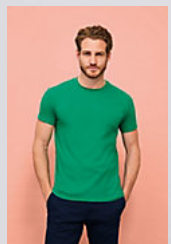

SOL'S IMPERIAL KIDS

TEE-SHIRT ENFANT COL ROND

Qualité

JERSEY 190
 100% coton semi-peigné Ringspun
 Bande de propreté au col
 Col avec bord côte élasthanne

Style

CLASSIQUE

Manches courtes
 Coupé cousu (2-6 ans) ou tubulaire (à partir du 8 ans)

CARACTERISTIQUES

Blanc

Rose moyen

Rouge

Ciel

Vert prairie

Jaune

Noir profond

French marine

Gris chiné

Chocolat

Orange

Violet foncé

Aqua

SOL'S IMPERIAL 11500

page