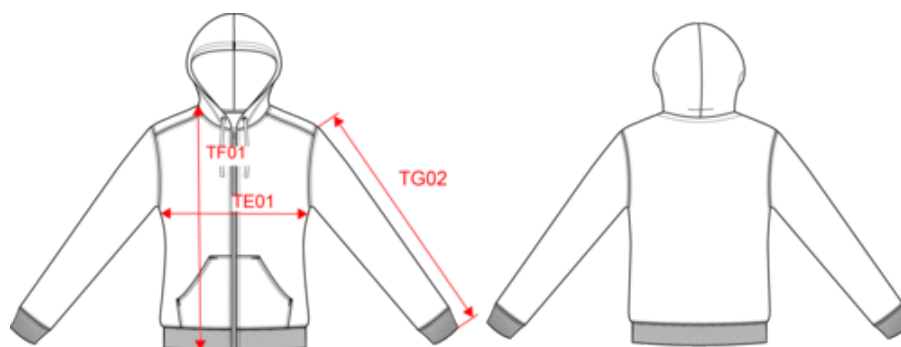

KARIBAN

K467

Sweat-shirt zippé capuche contrastée femme

- Intemporel et ultra confortable.
- En molleton gratté pour un confort optimal.
- Passe fil pour écouteurs dans la poche kangourou et à l'encolure.

80% coton peigné / 20% polyester. Molleton gratté. Passe fil écouteurs dans la poche kangourou et encolure. Bord-côte bas de manches et de vêtement. Capuche doublée et contrastée avec cordon de serrage. Zip contrasté. Certifié STANDARD 100 by OEKO-TEX® N° CQ1007/7, IFTH.

Sweat-shirt zippé capuche contrastée femme

Dimensions (cm)

Mesures en cm	XS	S	M	L	XL	XXL
TE01 - 1/2 largeur poitrine à 1.5cm de l'emmanchure	45.00	48.00	51.00	54.00	57.00	60.00
TF01 - Hauteur totale de l'HSP	62.00	64.00	66.00	68.00	70.00	72.00
TG02 - Longueur manche longue	61.50	62.50	63.50	64.50	65.50	66.50