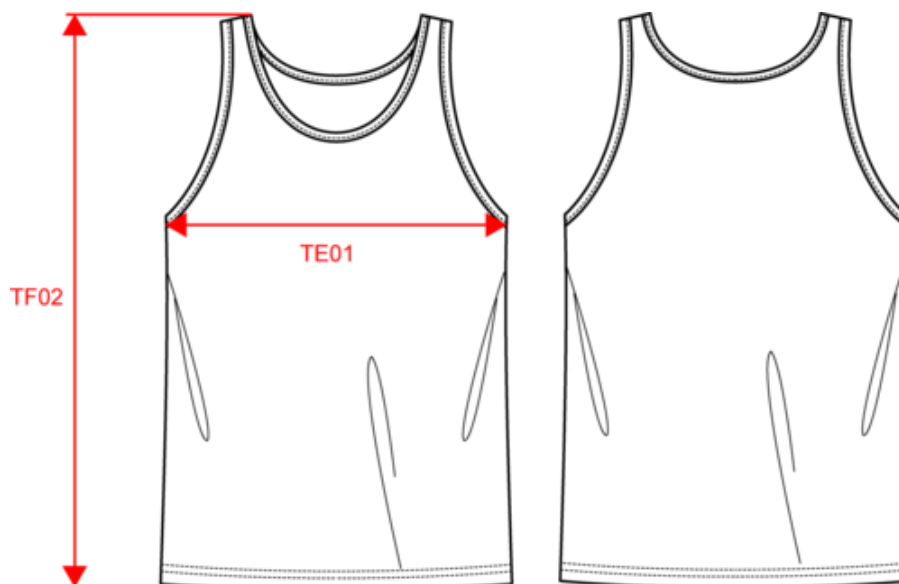

### Dimensions (cm)

Mesures en cm	XS	S	M	L	XL	XXL	3XL
TE01 - 1/2 largeur poitrine à 1.5cm de l'emmanchure	44.00	47.00	50.00	53.00	56.00	59.00	62.00
TF02 - Hauteur totale de l'HSP (colletage inclus)	68.00	70.00	72.00	74.00	76.00	78.00	80.00